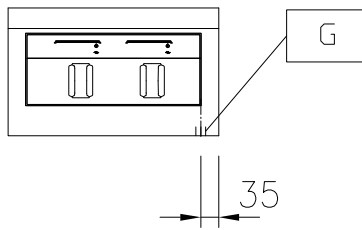

Konstrukcija

- Svaki je plamenik opremljen sa sigurnosnim termokopija ručnim ventilom i zaštićenim pilot plamena.
- Radna ploha 2mm u od nehrđajućeg čelika 1.4301 (AISI 304).
- Ravna radna ploha sa minimalnim mogućim zonama nečistoća za jednostavno čišćenje cjelokupne površine.
- Unutarnji okvir sa čvrstom konstrukcijom od nehrđajućeg čelika debljine 2mm i 3mm u 1.4301 (AISI 304).
- Certifikat IPX4 zaštita od vode.
- Uređaj izrađen u skladu sa DIN 18860_2 i 20mm debljine okapnice.
- Uređaj izrađen u skladu sa normama DIN 18860_2 sa 20mm okapnice i 70mm sokla.

Opcijska dodatna oprema

- Set za spoj vodilica, 800mm PNC 912500
- Polica za porcioniranje, 400mm široka PNC 912522
- Polica za porcioniranje, 400mm širine, 200mm PNC 912552
- Sklopna polica 300x800mm PNC 912577
- Sklopna polica 400x800mm PNC 912578
- Fiksna bočna polica 200x800mm PNC 912583
- Fiksna bočna polica 300x800mm PNC 912584
- Fiksna bočna polica 400x800mm PNC 912585
- Set spoja vodilica, modular 80 (na lijevo) za ProThermetic podizajući (na desno); ProThermetic statični (na lijevo) za ProThermetic (na desno) PNC 912971

Prednja/e

Bočna/o

EQ = Ekvipotencijalni vijak
 G = Priključak plina

Gornja/e

Plin

Snaga plina:	14 kW
Opcija vrste plina:	
Ulaz plina:	1/2"

Ključne informacije:

Vanjske dimenzije, širina:	400 mm
Vanjske dimenzije, dubina:	800 mm
Vanjske dimenzije, visina:	250 mm
Neto težina:	37 kg
Konfiguracija:	Pristup s jedne strane; Top
Snaga prednjih plamenika:	7 - kW
Snaga stražnjih plamenika:	7 - 0 kW
Dimenzija stražnjih plamenika - mm:	Ø 70
Dimenzija prednjih plamenika - mm:	Ø 70