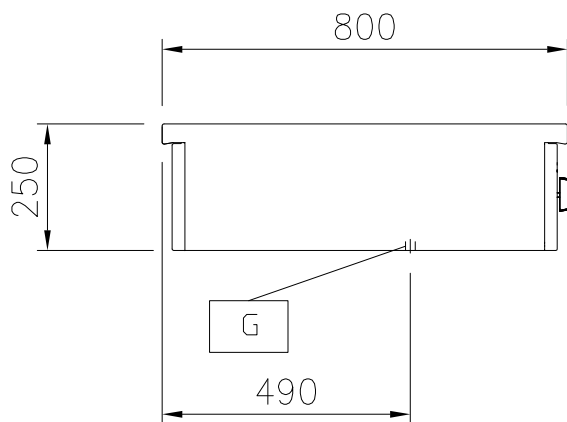

Opcijska dodatna oprema

- Set za spoj vodilica, 800mm PNC 912500
- Polica za porcioniranje, 400mm široka PNC 912522
- Polica za porcioniranje, 400mm širine, 200mm PNC 912552
- Sklopna polica 300x800mm PNC 912577
- Sklopna polica 400x800mm PNC 912578
- Fiksna bočna polica 200x800mm PNC 912583
- Fiksna bočna polica 300x800mm PNC 912584
- Fiksna bočna polica 400x800mm PNC 912585
- Set spoja vodilica, modular 80 (na lijevo) za ProThermetic podizajući (na desno); ProThermetic statični (na lijevo) za ProThermetic (na desno) PNC 912971

Prednja/e

Bočna/o

EQ = Ekvipotencijalni vijak
 G = Priključak plina

Gornja/e

Plin

Snaga plina:	14 kW
Opcija vrste plina:	
Ulaz plina:	1/2"

Ključne informacije:

Vanjske dimenzije, širina:	400 mm
Vanjske dimenzije, dubina:	800 mm
Vanjske dimenzije, visina:	250 mm
Neto težina:	37 kg
Konfiguracija:	Pristup s jedne strane; Top
Snaga prednjih plamenika:	7 - kW
Snaga stražnjih plamenika:	7 - 0 kW
Dimenzija stražnjih plamenika - mm:	Ø 70
Dimenzija prednjih plamenika - mm:	Ø 70