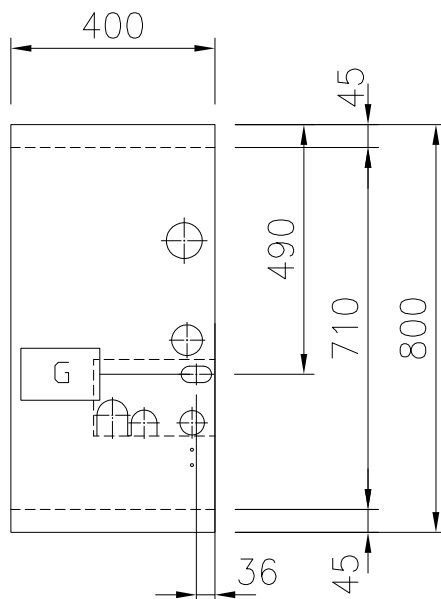

ODOBRENJE: _____

- Set spoja vodilica, modular 80 (na desno) za ProThermetic podizajući (na lijevo); ProThermetic statični (na desno) za ProThermetic (na lijevo) PNC 912972
- Završni set, flush-spoj, lijevo PNC 913109
- Završni set, flush-spoj, desno PNC 913110
- Završni set (12,5mm) za ThermoLine 80 jedinice, lijevo PNC 913200
- Završni set (12,5mm) za ThermoLine 80 jedinice, desno PNC 913201
- T- spoj vodilice za instalaciju leđa na leđa, bez povišenja, 2000mm PNC 913227
- Umetak profila- d=800mm PNC 913230
- Završni set, (12,5m) za instalacije leđa na leđa, lijevo PNC 913249
- Završni set, (12,5mm) za instalacije leđa na leđa, desno PNC 913250
- Završni set, flush spoj, za instalaciju leđa na leđa, lijevo PNC 913253
- Završni set, flush spoj, za instalaciju leđa na leđa, desno PNC 913254
- Set LPG mlaznice, za 2 plamenika, (7kW) plin 30/31 PNC 913285
- Puna gornja ploča za otvoreni plamenik 7kW i 10kW PNC 913674

Prednja/e

Bočna/o

EQ = Ekvipotencijalni vijak
 G = Priključak plina

Gornja/e

Plin

Snaga plina:	14 kW
Opcija vrste plina:	
Ulaz plina:	1/2"

Ključne informacije:

Vanjske dimenzije, širina:	400 mm
Vanjske dimenzije, dubina:	800 mm
Vanjske dimenzije, visina:	250 mm
Neto težina:	37 kg
Konfiguracija:	Pristup s jedne strane; Top
Snaga prednjih plamenika:	7 - kW
Snaga stražnjih plamenika:	7 - 0 kW
Dimenzija stražnjih plamenika - mm:	Ø 70
Dimenzija prednjih plamenika - mm:	Ø 70